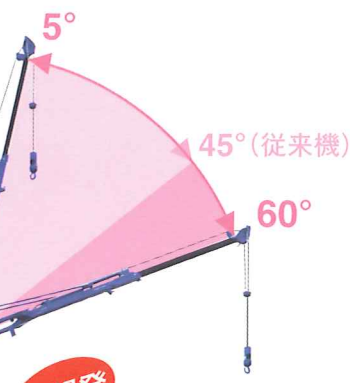

※写真はメーカーオプション装着車です。(AML外部表示灯、拡声器)

CREVO mini

さらなるスペックの向上

クレーン容量 (12t/2.0m・4.9t/4.5m) や
トップブーム (3.2t/5.5m)
さらにシングルトップ (1.8t) など
クラス最大級のスペックは大きな魅力です。

低騒音、周辺環境へも配慮

静粛性が向上し、作業性も改善されて
より快適な作業環境を実現しました。

新時代環境性能実現

ディーゼル特殊自動車平成19年排出ガス規制適合の
エンジンを搭載しました。

走行時の安全性と快適性向上

左前方視界確認用カメラの装備で、視認性が向上。
さらにサスペンションの改良により、乗り心地も改善されました。

“小さいこと”をととても大きな魅力に変える「ミニ」。
 考え抜かれた使い良さと快適性があふれています。

新開発
 ジブオフセット角度を60度に拡大して
 一層ふところが広くなりました。

- ブーム長さ
5.3m～23.8m
- ジブ長さ
3.6m、5.5m
- 最大地上揚程(ブーム)
24.5m
- 最大地上揚程(ジブ)
30.0m
- 最大作業半径(ブーム)
22.3m
- 最大作業半径(ジブ)
23.3m
- ブーム起伏角度
-3°～82°
- ジブオフセット角度
5°～60°(パワーチルトジブ)
5°、25°、45°、60°(スタンダードジブ)