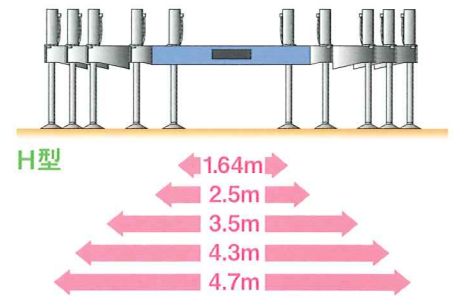

フロント部に物入れと
 左後部工具箱を標準装備。
 右後部工具箱をオプション設定。

フロント部物入れ(標準装備)

左後部工具箱(標準装備) 右後部工具箱(オプション装備)

クラス最大級のクレーン性能を
 実現しています。

X型、H型ともに5段階張出のアウトリガで
 様々な現場状況に対応します。

※パワーチルトジブ仕様

ストレスを感じさせない安全性能。
それが「ミニ」自慢の機動性と効率性を支えます。

※写真は前方視界のイメージです。

モニタ

カメラ

クリアな視界が生む安心感。
左前方の路面確認をフォローするカメラと、モニタを標準装備。
走行時の安全性が大きく向上しました。

車両とシートのサスペンション
が改良され、さらに乗り心地が
快適になりました。

マーカーランプ(オプション)

路肩灯(オプション)

※写真はメーカーオプション装着車です。(AML外部表示灯、拡声器)