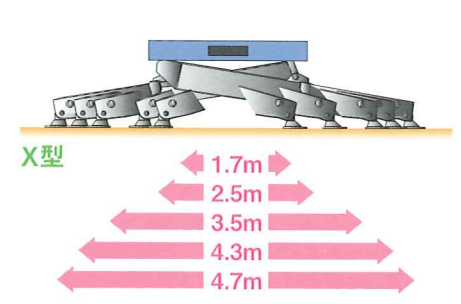

フロント部に物入れと
 左後部工具箱を標準装備。
 右後部工具箱をオプション設定。

フロント部物入れ(標準装備)

左後部工具箱(標準装備) 右後部工具箱(オプション装備)

クラス最大級のクレーン性能を
 実現しています。

X型、H型ともに5段階張出のアウトリガで
 様々な現場状況に対応します。

※パワーチルトジブ仕様

ストレスを感じさせない安全性能。
それが「ミニ」自慢の機動性と効率性を支えます。

※写真は前方視界のイメージです。