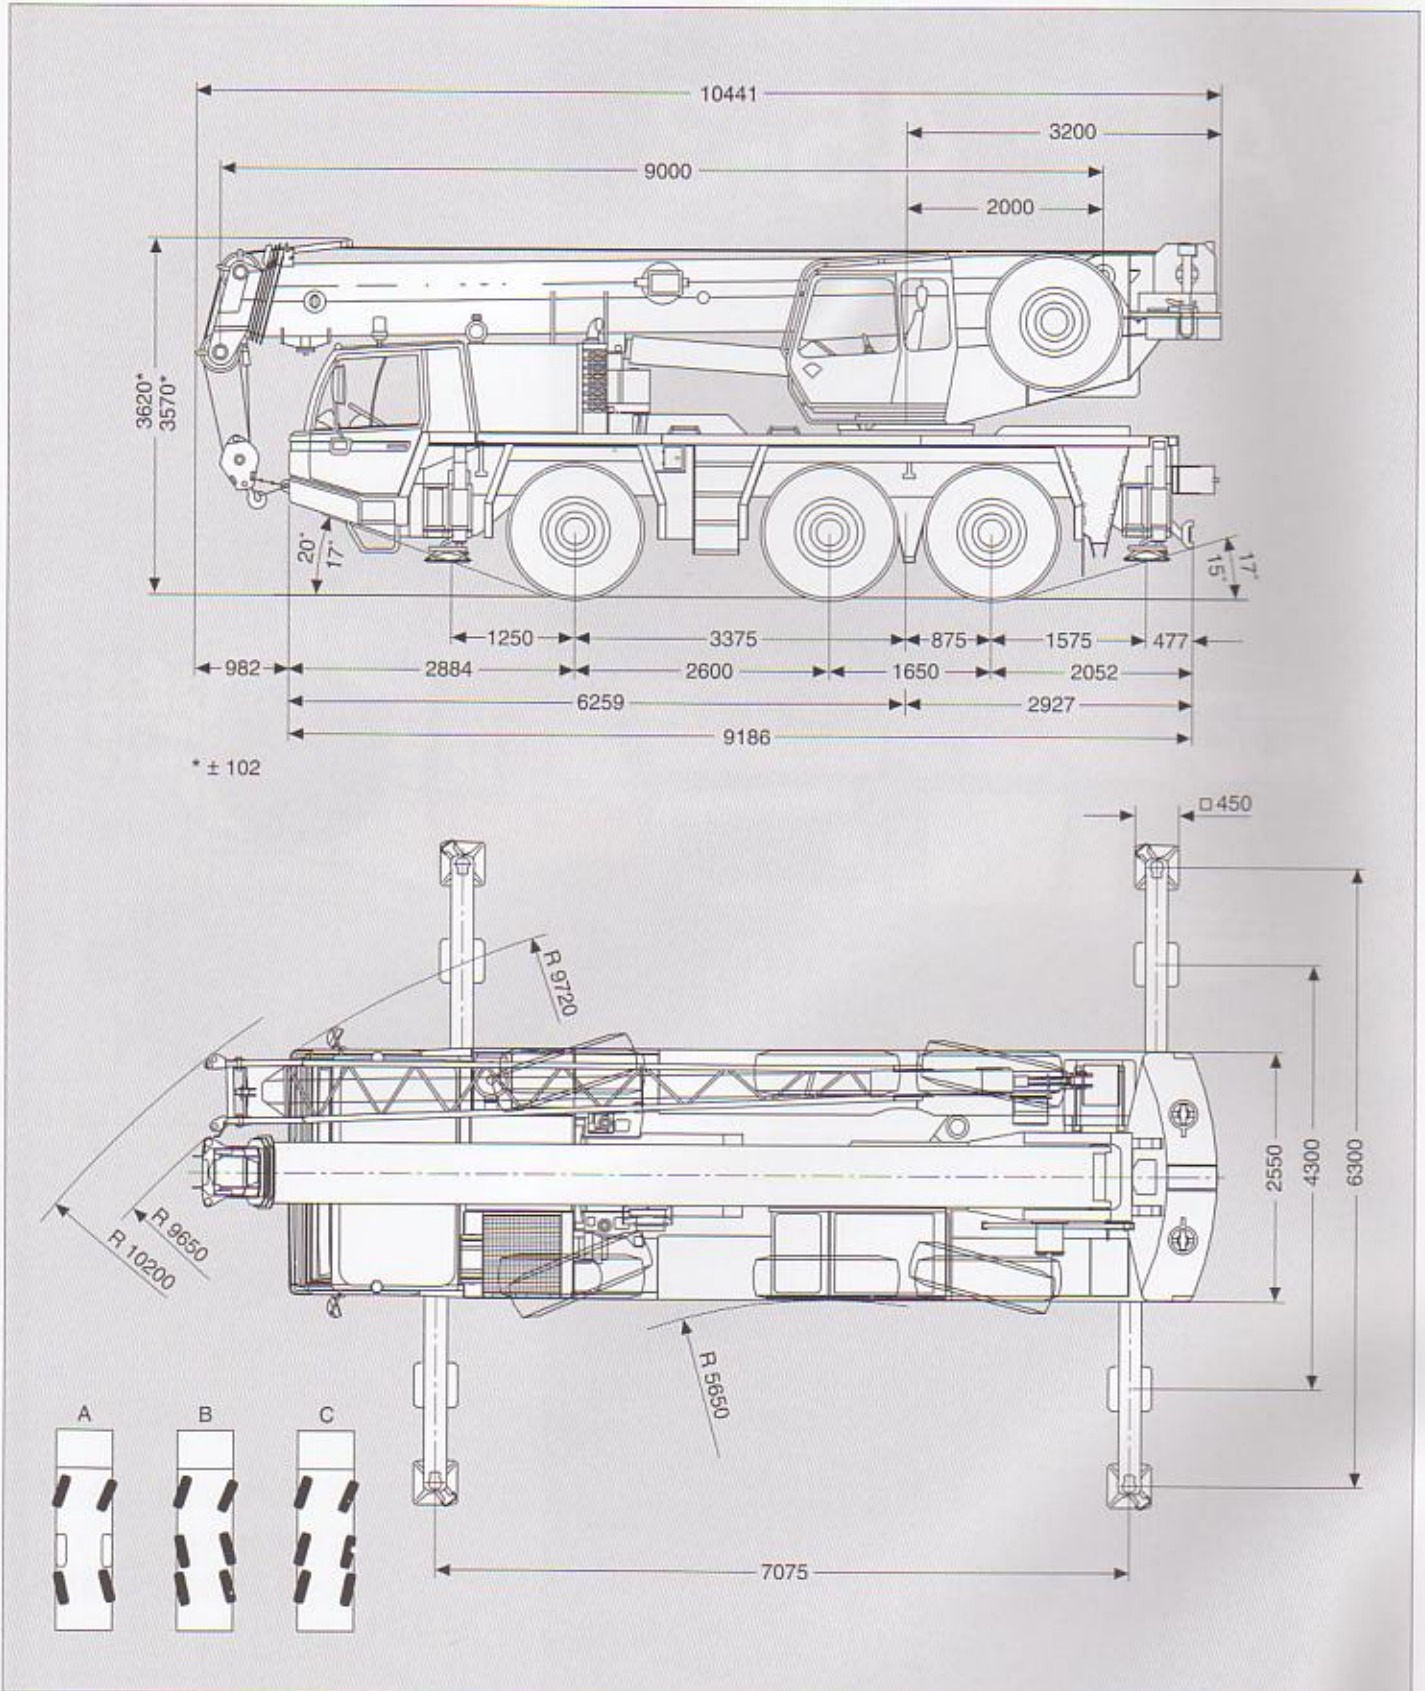

 **TADANO FAUN**

ALL-TERRAIN  
**ATF 45-3**

ISO 9001

Maße / Dimensions / Dimensions / Dimensiones (mm)  
 Gewichte / Weights / Poids / Pesos  
 Geschwindigkeiten / Speeds / Vitesses / Velocidades

Hubhöhen  
Lifting heights  
Hauteurs de levage  
Alturas de elevación

7.6t

DIN/ISO