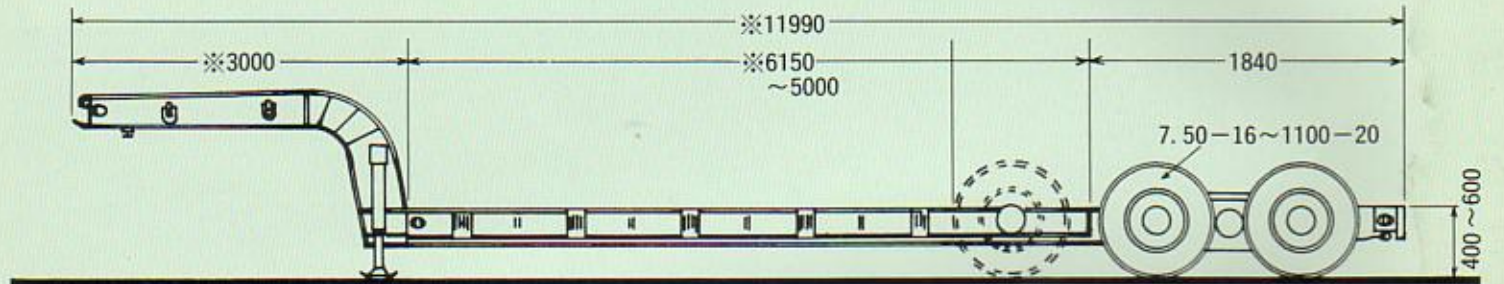

クレーン車改造（改造申請含む）

7トント自走式サイドフォークリフト（全長 5.600^m 全巾 3.400^m）
（構内用）（フォーク長 3.200^m）

70トントセミトレーラ及び150トントポルトトレーラに依るタワーの運搬

◎お客様の御要望に依り各種設計製作致します！

※印は荷台寸法、けん引車、及び仕様により異なります。

**御連絡頂き次第
 図面、諸元等、資料
 送附致します！**