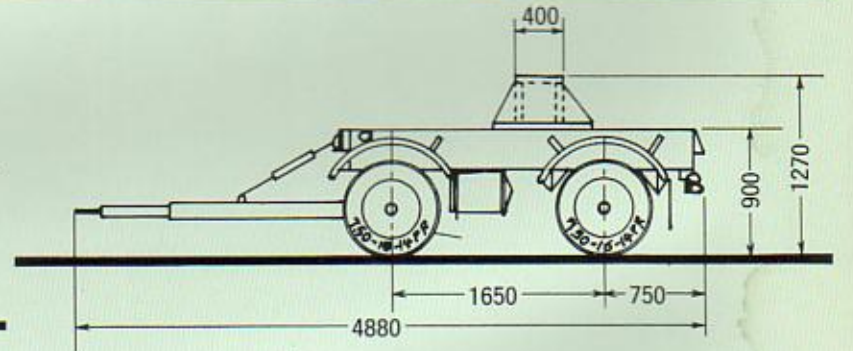

2軸16輪低床セミトレーラ
 荷台高 900^{mm} (タイヤサイズ)
 825×16×14PR

2軸16輪低床セミトレーラ (ウインチ付)

2軸16輪中低床式セミトレーラ (タイヤサイズ)

750×16	825×20	1000×20
825×16	900×20	1100×20

2軸及び3軸タンク等運搬用
 超低床セミトレーラ及びポールトレーラ
 (フレームR形状)

ブルドーザー等運搬用後部傾斜トラック
2トント車～12トント車（ウインチ付）

クレーン車改造（改造申請含む）

7トント自走式サイドフォークリフト（全長 5.600^m 全巾 3.400^m）
（構内用）（フォーク長 3.200^m）

70トントセミトレーラ及び150トントポルトトレーラに依るタワーの運搬

◎お客様の御要望に依り各種設計製作致します！

※印は荷台寸法、けん引車、及び仕様により異なります。

**御連絡頂き次第
 図面、諸元等、資料
 送附致します！**