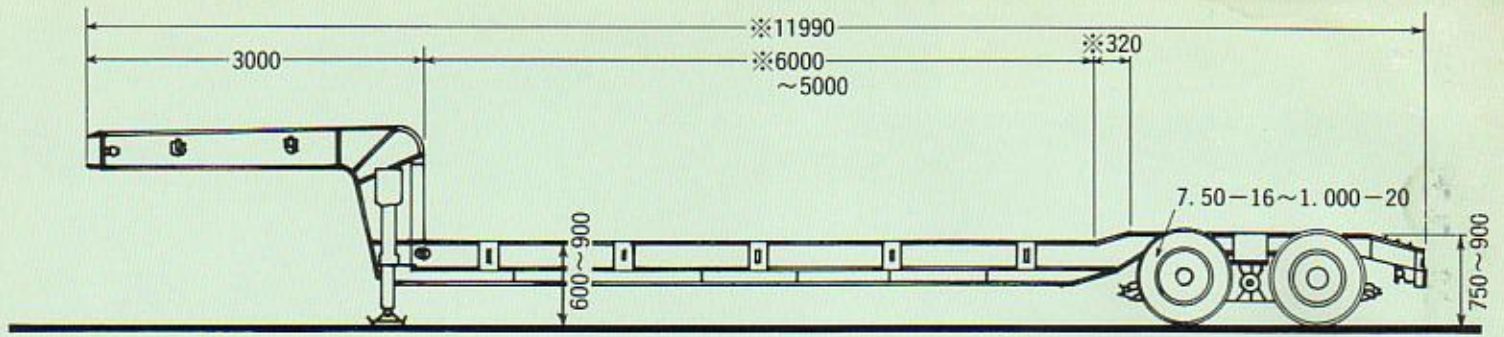

2軸16輪低床セミトレーラ
 荷台高 900^{mm} (タイヤサイズ)
 825×16×14PR

2軸16輪低床セミトレーラ (ウインチ付)

2軸16輪中低床式セミトレーラ (タイヤサイズ)

750×16	825×20	1000×20
825×16	900×20	1100×20

2軸及び3軸タンク等運搬用
 超低床セミトレーラ及びポールトレーラ
 (フレームR形状)

ブルドーザー等運搬用後部傾斜トラック
2トント車～12トント車（ウインチ付）

クレーン車改造（改造申請含む）

7トント自走式サイドフォークリフト（全長 5.600^m 全巾 3.400^m）
（構内用）（フォーク長 3.200^m）

70トントセミトレーラ及び150トントポルトトレーラに依るタワーの運搬

◎お客様の御要望に依り各種設計製作致します！

※印は荷台寸法、けん引車、及び仕様により異なります。

**御連絡頂き次第
 図面、諸元等、資料
 送附致します！**