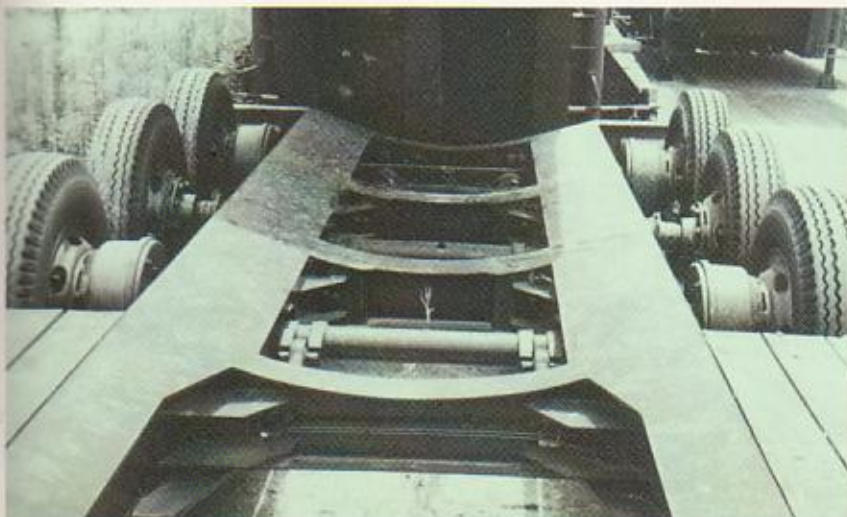

2軸及び3軸タンク等運搬用
超低床セミトレーラ及びポールトレーラ
(フレームR形状)