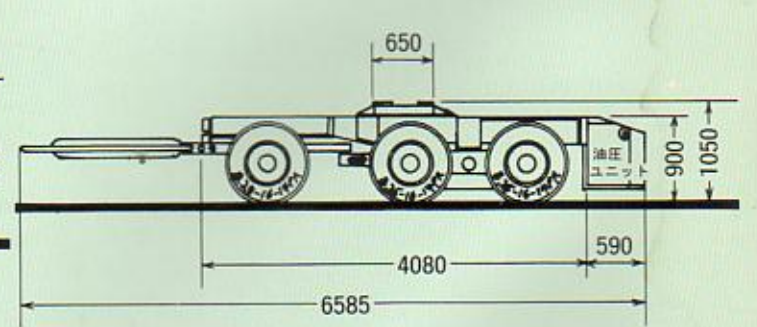

2軸16輪低床セミトレーラ
 荷台高 900^{mm} (タイヤサイズ)
 825×16×14PR

2軸16輪低床セミトレーラ (ウインチ付)

2軸16輪中低床式セミトレーラ (タイヤサイズ)

750×16	825×20	1000×20
825×16	900×20	1100×20

2軸及び3軸タンク等運搬用
 超低床セミトレーラ及びポールトレーラ
 (フレームR形状)

ブルドーザー等運搬用後部傾斜トラック
2トント車～12トント車（ウインチ付）

クレーン車改造（改造申請含む）

7トント自走式サイドフォークリフト（全長 5.600^m 全巾 3.400^m）
（構内用）（フォーク長 3.200^m）

70トントセミトレーラ及び150トントポルトトレーラに依るタワーの運搬

◎お客様の御要望に依り各種設計製作致します！

※印は荷台寸法、けん引車、及び仕様により異なります。

**御連絡頂き次第
 図面、諸元等、資料
 送附致します！**