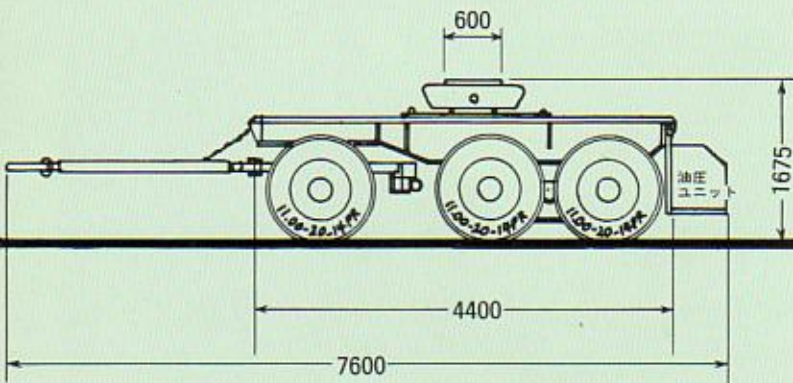

2軸16輪低床セミトレーラ
 荷台高 900^{mm} (タイヤサイズ)
 825×16×14PR

2軸16輪低床セミトレーラ (ウインチ付)

2軸16輪中低床式セミトレーラ (タイヤサイズ)

750×16	825×20	1000×20
825×16	900×20	1100×20

2軸及び3軸タンク等運搬用
 超低床セミトレーラ及びポールトレーラ
 (フレームR形状)

ブルドーザー等運搬用後部傾斜トラック
2トント車～12トント車（ウインチ付）

クレーン車改造（改造申請含む）

7トント自走式サイドフォークリフト（全長 5.600^m 全巾 3.400^m）
（構内用）（フォーク長 3.200^m）

70トントセミトレーラ及び150トントポルトトレーラに依るタワーの運搬

◎お客様の御要望に依り各種設計製作致します！

※印は荷台寸法、けん引車、及び仕様により異なります。

**御連絡頂き次第
 図面、諸元等、資料
 送附致します！**