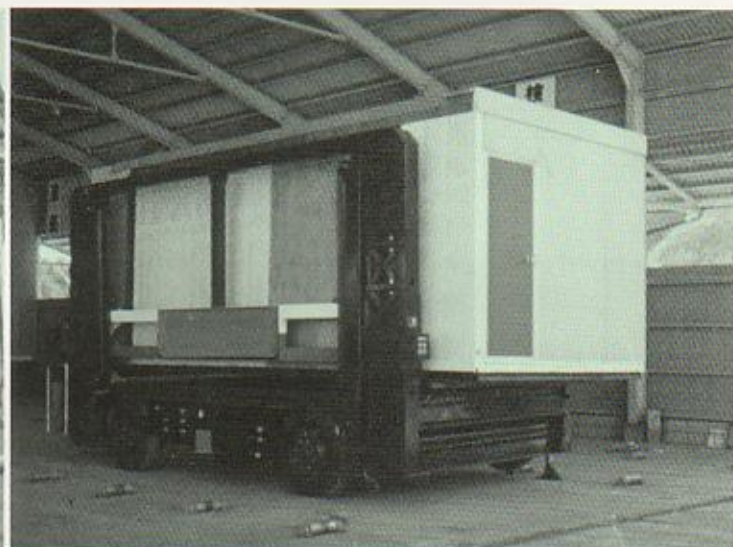

2軸16輪低床セミトレーラ
 荷台高 900^{mm} (タイヤサイズ)
 825×16×14PR

2軸16輪低床セミトレーラ (ウインチ付)

2軸16輪中低床式セミトレーラ (タイヤサイズ)

750×16	825×20	1000×20
825×16	900×20	1100×20

2軸及び3軸タンク等運搬用
 超低床セミトレーラ及びポールトレーラ
 (フレームR形状)

ブルドーザー等運搬用後部傾斜トラック
2トント車～12トント車（ウインチ付）

クレーン車改造（改造申請含む）

7トント自走式サイドフォークリフト（全長 5.600^m 全巾 3.400^m）
（構内用）（フォーク長 3.200^m）

70トントセミトレーラ及び150トントポルトトレーラに依るタワーの運搬

◎お客様の御要望に依り各種設計製作致します！

※印は荷台寸法、けん引車、及び仕様により異なります。

**御連絡頂き次第
 図面、諸元等、資料
 送附致します！**