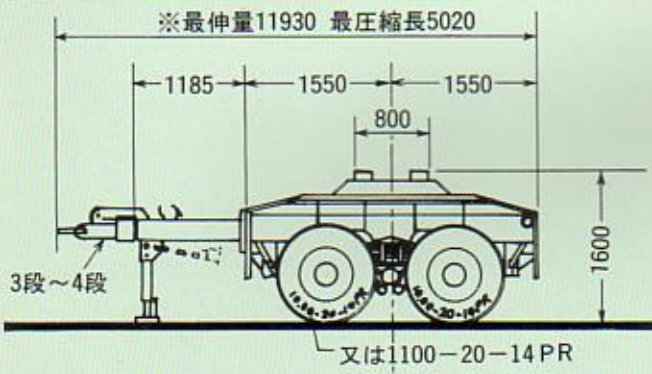

2軸16輪低床セミトレーラ
 荷台高 900^{mm} (タイヤサイズ)
 825×16×14PR

2軸16輪低床セミトレーラ (ウインチ付)

2軸16輪中低床式セミトレーラ (タイヤサイズ)

750×16	825×20	1000×20
825×16	900×20	1100×20

2軸及び3軸タンク等運搬用
 超低床セミトレーラ及びポールトレーラ
 (フレームR形状)

ブルドーザー等運搬用後部傾斜トラック
2トント車～12トント車（ウインチ付）

クレーン車改造（改造申請含む）

7トント自走式サイドフォークリフト（全長 5.600^m 全巾 3.400^m）
（構内用）（フォーク長 3.200^m）

70トントセミトレーラ及び150トントポルトトレーラに依るタワーの運搬

◎お客様の御要望に依り各種設計製作致します！

※印は荷台寸法、けん引車、及び仕様により異なります。

**御連絡頂き次第
 図面、諸元等、資料
 送附致します！**