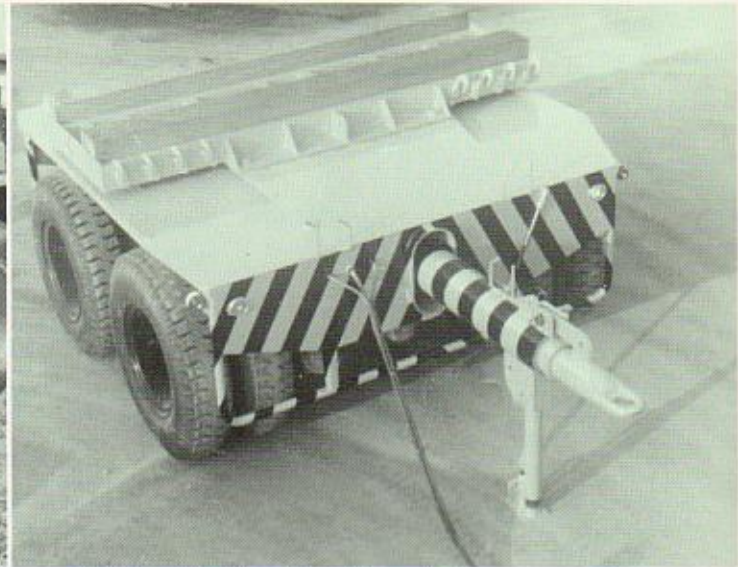

2軸8輪ポールトレーラ
3段伸縮パイプ仕様