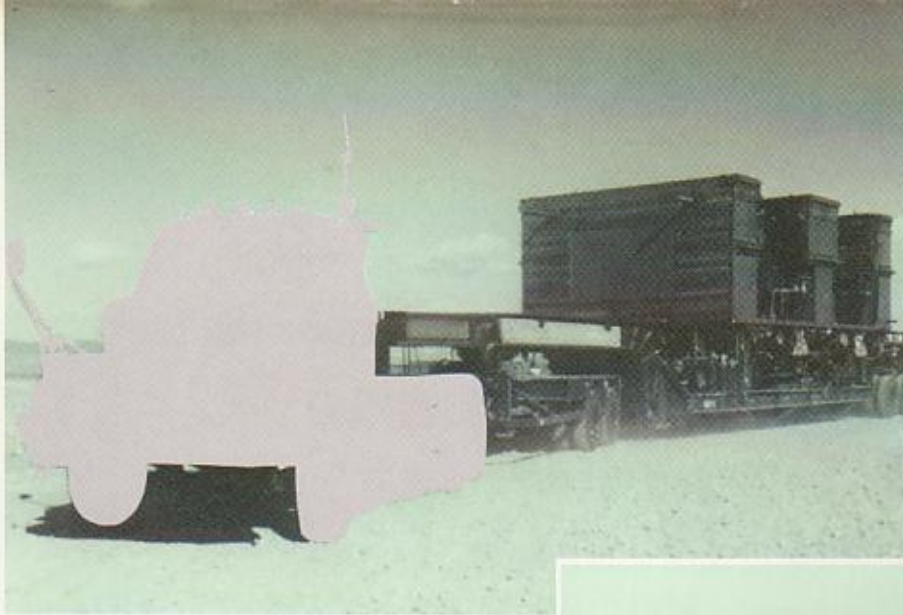

トラクター
100トドーリー
150ト分割式中低床
ガーター及び製品(プレス)
150トポールトレーラ