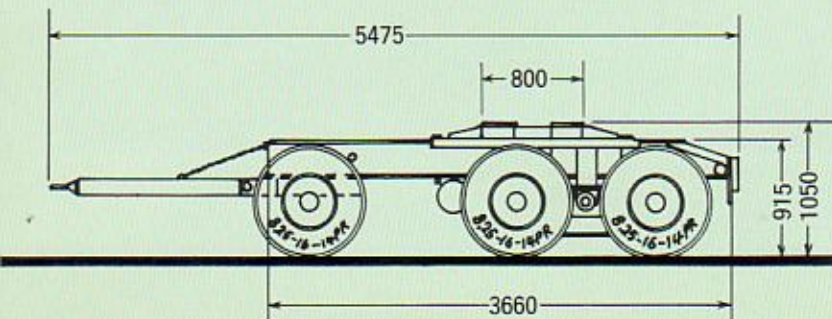

2軸16輪低床セミトレーラ
 荷台高 900^{mm} (タイヤサイズ)
 825×16×14PR

2軸16輪低床セミトレーラ (ウインチ付)

2軸16輪中低床式セミトレーラ (タイヤサイズ)

750×16	825×20	1000×20
825×16	900×20	1100×20

2軸及び3軸タンク等運搬用
 超低床セミトレーラ及びポールトレーラ
 (フレームR形状)

ブルドーザー等運搬用後部傾斜トラック
2トント車～12トント車（ウインチ付）

クレーン車改造（改造申請含む）

7トント自走式サイドフォークリフト（全長 5.600^m 全巾 3.400^m）
（構内用）（フォーク長 3.200^m）

70トントセミトレーラ及び150トントポルトトレーラに依るタワーの運搬

◎お客様の御要望に依り各種設計製作致します！

※印は荷台寸法、けん引車、及び仕様により異なります。

**御連絡頂き次第
 図面、諸元等、資料
 送附致します！**