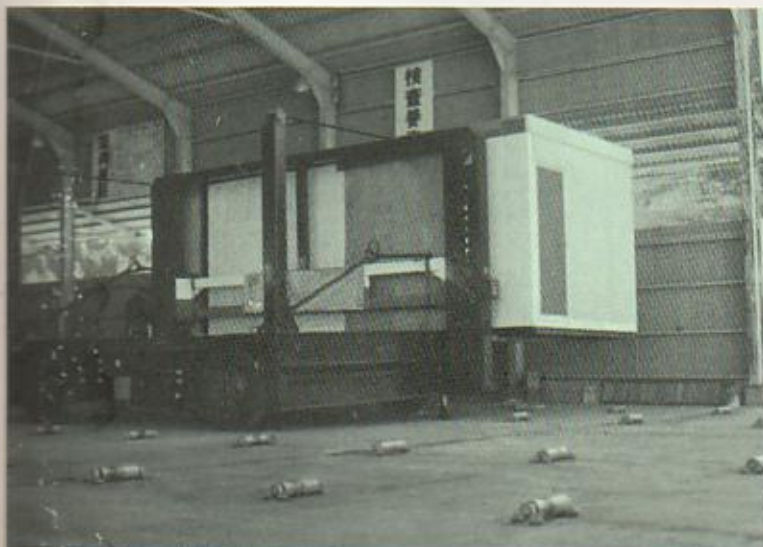

2軸16輪低床セミトレーラ
 荷台高 900^{mm} (タイヤサイズ)
 825×16×14PR

2軸16輪低床セミトレーラ (ウインチ付)

2軸16輪中低床式セミトレーラ (タイヤサイズ)

750×16	825×20	1000×20
825×16	900×20	1100×20

2軸及び3軸タンク等運搬用
 超低床セミトレーラ及びポールトレーラ
 (フレームR形状)

ブルドーザー等運搬用後部傾斜トラック
2トント車～12トント車（ウインチ付）

クレーン車改造（改造申請含む）

7トント自走式サイドフォークリフト（全長 5.600^m 全巾 3.400^m）
（構内用）（フォーク長 3.200^m）

70トントセミトレーラ及び150トントポルトトレーラに依るタワーの運搬

◎お客様の御要望に依り各種設計製作致します！

※印は荷台寸法、けん引車、及び仕様により異なります。

**御連絡頂き次第
 図面、諸元等、資料
 送附致します！**