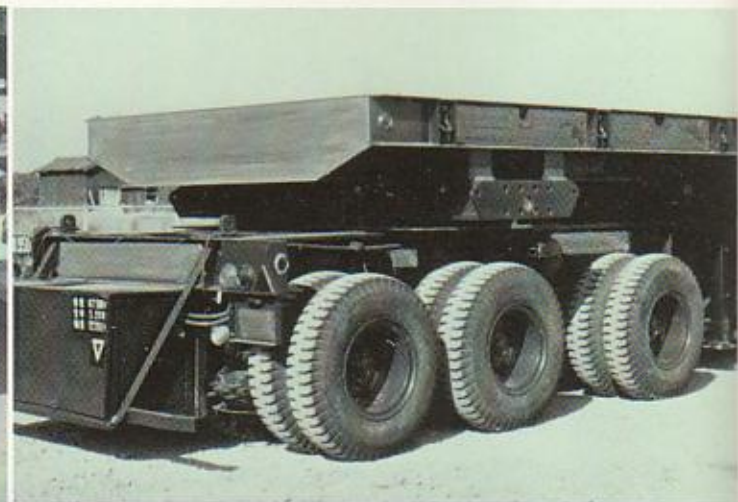

2軸8輪ポールトレーラ
3段伸縮パイプ仕様

3軸20輪低床ポールトレーラ
荷台高 1000mm
(タイヤサイズ 825×16×14P R)

3軸24輪ポールトレーラ及びガーター
(油圧シリンダーに依る操向方式)

6軸72輪分割式ドーリー(400ト積)
(油圧式操向遠隔操作方式)

3軸24輪ポールトレーラ及び低床セミトレーラ

トラクター
 100トドーリー
 150ト分割式中低床
 ガーター及び製品(プレス)
 150トポールトレーラ

2軸16輪低床セミトレーラ
 荷台高 900^{mm} (タイヤサイズ)
 825×16×14PR

2軸16輪低床セミトレーラ (ウインチ付)

2軸16輪中低床式セミトレーラ (タイヤサイズ)

750×16	825×20	1000×20
825×16	900×20	1100×20

2軸及び3軸タンク等運搬用
 超低床セミトレーラ及びポールトレーラ
 (フレームR形状)

ブルドーザー等運搬用後部傾斜トラック
2トント車～12トント車（ウインチ付）

クレーン車改造（改造申請含む）

7トント自走式サイドフォークリフト（全長 5.600^m 全巾 3.400^m）
（構内用）（フォーク長 3.200^m）

70トントセミトレーラ及び150トントポルトトレーラに依るタワーの運搬

◎お客様の御要望に依り各種設計製作致します！

※印は荷台寸法、けん引車、及び仕様により異なります。

**御連絡頂き次第
 図面、諸元等、資料
 送附致します！**