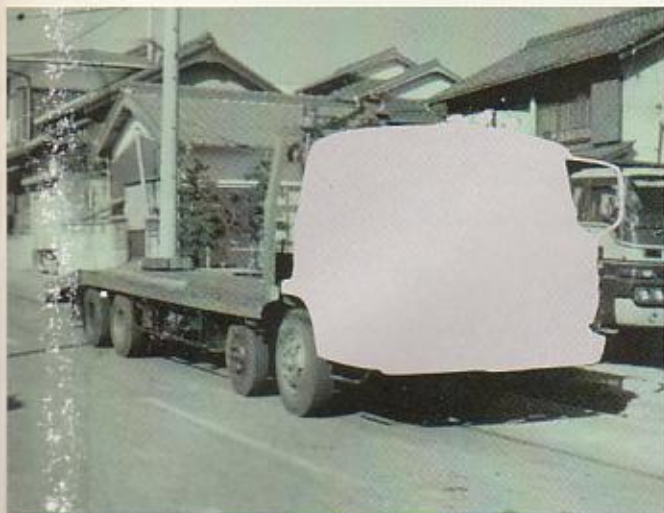

2軸16輪低床セミトレーラ
 荷台高 900^{mm} (タイヤサイズ)
 825×16×14PR

2軸16輪低床セミトレーラ (ウインチ付)

2軸16輪中低床式セミトレーラ (タイヤサイズ)

750×16	825×20	1000×20
825×16	900×20	1100×20

2軸及び3軸タンク等運搬用
 超低床セミトレーラ及びポールトレーラ
 (フレームR形状)

ブルドーザー等運搬用後部傾斜トラック
2トント車～12トント車（ウインチ付）

クレーン車改造（改造申請含む）

7トント自走式サイドフォークリフト（全長 5.600^m 全巾 3.400^m）
（構内用）（フォーク長 3.200^m）

70トントセミトレーラ及び150トントポルトトレーラに依るタワーの運搬

◎お客様の御要望に依り各種設計製作致します！

※印は荷台寸法、けん引車、及び仕様により異なります。

**御連絡頂き次第
 図面、諸元等、資料
 送附致します！**