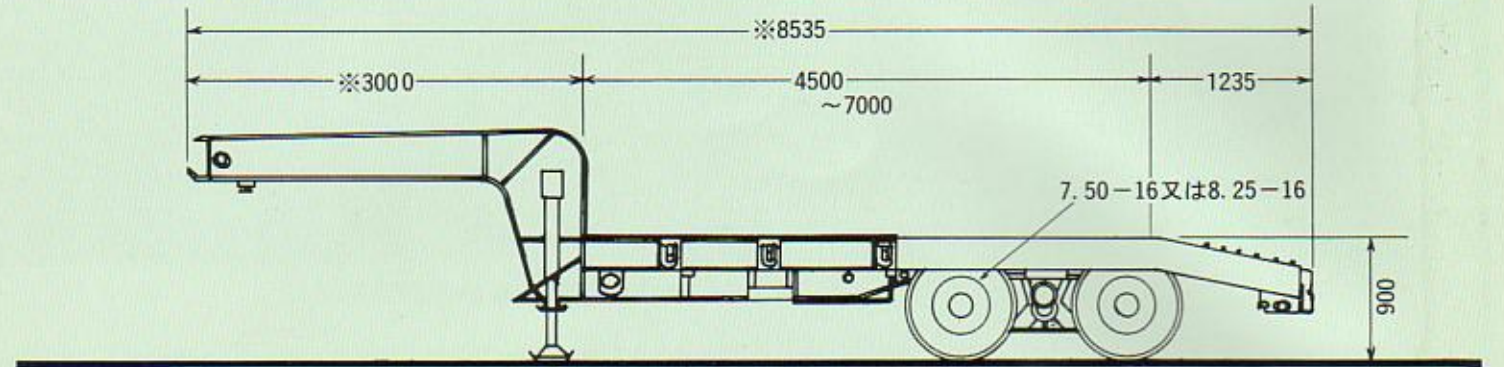

2軸16輪低床セミトレーラ
 荷台高 900^{mm} (タイヤサイズ)
 825×16×14PR

2軸16輪低床セミトレーラ (ウインチ付)

2軸16輪中低床式セミトレーラ (タイヤサイズ)

750×16	825×20	1000×20
825×16	900×20	1100×20

2軸及び3軸タンク等運搬用
 超低床セミトレーラ及びポールトレーラ
 (フレームR形状)

ブルドーザー等運搬用後部傾斜トラック
2トント車～12トント車（ウインチ付）

クレーン車改造（改造申請含む）

7トント自走式サイドフォークリフト（全長 5.600^m 全巾 3.400^m）
（構内用）（フォーク長 3.200^m）

70トントセミトレーラ及び150トントポルトトレーラに依るタワーの運搬

◎お客様の御要望に依り各種設計製作致します！

※印は荷台寸法、けん引車、及び仕様により異なります。

**御連絡頂き次第
 図面、諸元等、資料
 送附致します！**