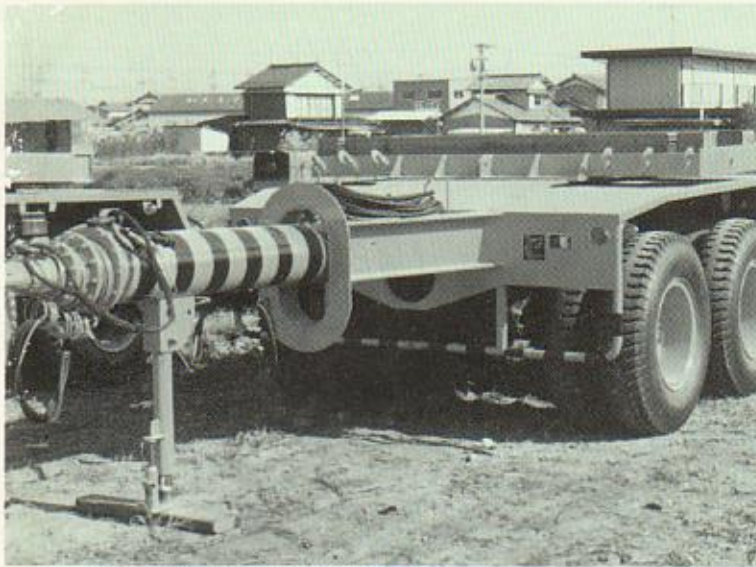

2軸8輪ポールトレーラ
4段伸縮パイプ仕様